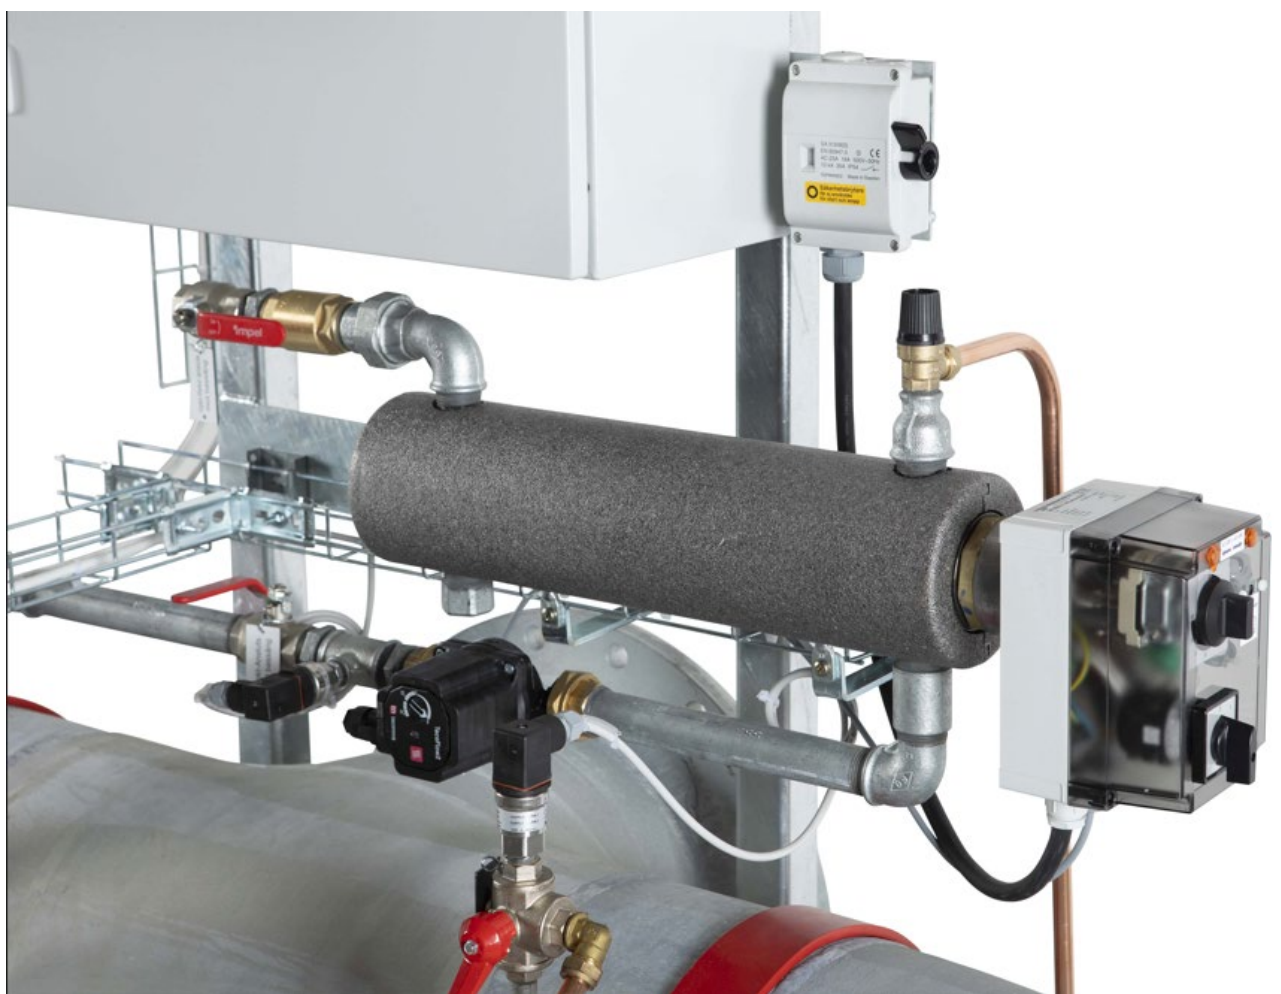

## Värmepaket

Frostskydd för bassäng

**Beställningsnummer**

**7450**

Värmepaketet består av: elpatron med behållare (4,5 kW+4,5 kW), cirkulationspump med unionkopplingar, 2 st kulventiler, backventil samt säkerhetsventil.

Som option till värmepaketet finns temperaturgivare för larm låg temp i bassäng.

### **FUNKTION**

Med hjälp av cirkulation av varmvatten hålls bassängen frostfri.